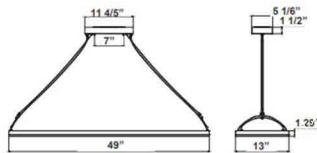

Adjustable Linear Tube Decorative Suspended Lights **MCTP**

A.

Canopy Dimension: 11 4/5"(L) x x 1.6"(D) x 4 1/5"(W)

B.

Canopy Dimension: 11 4/5"(L) x x 1.6"(D) x 4 1/5"(W)

B.

Wattage

20W / 25W / 30W / 40W / 50W