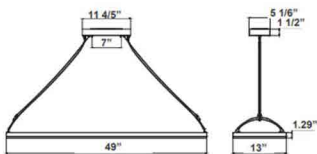

Adjustable Linear Tube Decorative Suspended Lights **MCTP**

A.

Canopy Dimension: 11 4/5"(L) x x 1.6"(D) x 4 1/5"(W)

B.

Canopy Dimension: 11 4/5"(L) x x 1.6"(D) x 4 1/5"(W)

B.

Wattage

20W / 25W / 30W / 40W / 50W