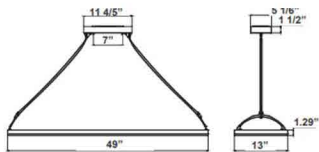

Adjustable Linear Tube Decorative Suspended Lights **MCTP**

A.

Canopy Dimension: 11 4/5"(L) x x 1.6"(D) x 4 1/5"(W)

B.

Canopy Dimension: 11 4/5"(L) x x 1.6"(D) x 4 1/5"(W)

B.

Wattage

20W / 25W / 30W / 40W / 50W